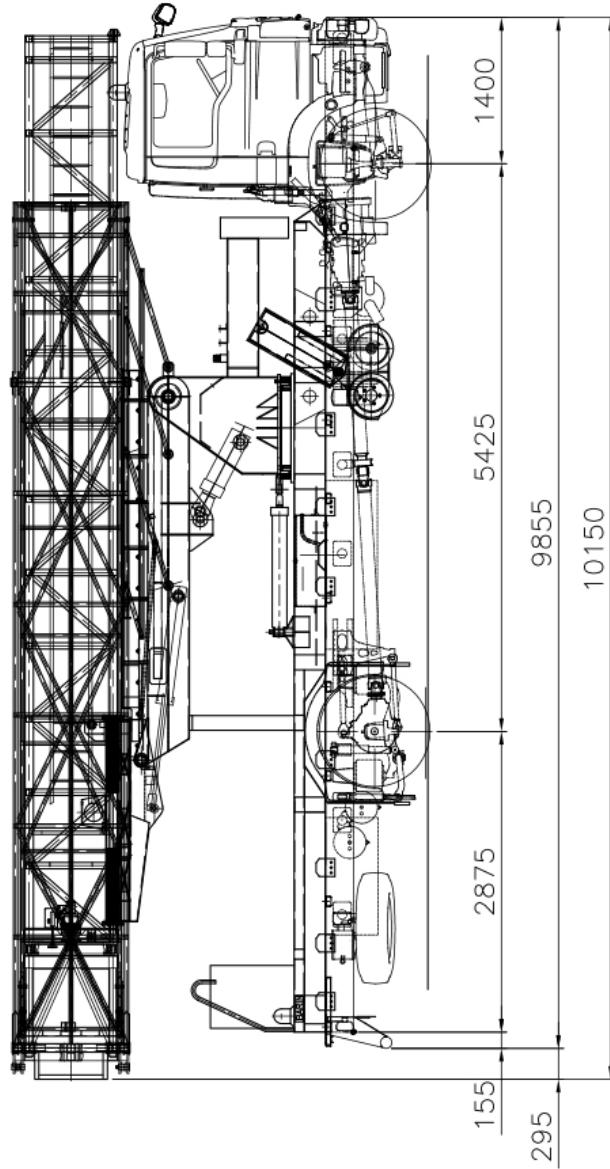

ABC 150 / LS

INGOMBRI UNITA' IN CONDIZIONI DI TRASPORTO

INSTALLATA SU AUTOVEICOLO

MAN TGM 18.290 4x2 LL Euro 6 C

PESO TOTALE UNITA' : 18.000 kg

SUBJECT TO SLIGHT MODIFICATIONS

denom.ne GENERAL SCHEME	matr. Italia	dis.n. 11363/4	lev.n.
compl.vo ABC	data 11/07/2017	scale	1:50
CAD DWG rif.dis.n.	dis. Cestaro Bruno	cont. Ing Zuccolo Tristano	
— cittadella pd — tel.049/5971300 fax 049/9400229 — http://www.barin.it E-mail:info@barin.it			
even partial is forbidden by low-use and spreading to third parties is forbidden-copyright			