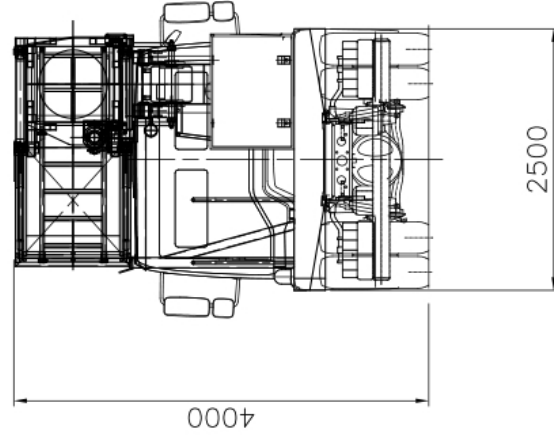

ABC 150 / LS

INGOMBRI UNITA' IN CONDIZIONI DI TRASPORTO

INSTALLATA SU AUTOVEICOLO

MAN TGM 18.290 4x2 LL Euro 6 C

PESO TOTALE UNITA' : 18.000 kg

SUBJECT TO SLIGHT MODIFICATIONS

denom.ne GENERAL SCHEME	matr. Italia	dis.n. 11363/4	lev.n.
compl.vo ABC	data 11/07/2017	scale	1:50
CAD DWG rif.dis.n.	dis. Cestaro Bruno	cont. Ing Zuccolo Tristano	
— cittadella pd — tel.049/5971300 fax 049/9400229 — http://www.barin.it E-mail:info@barin.it			
even partial is forbidden by low-use and spreading to third parties is forbidden-copyright			